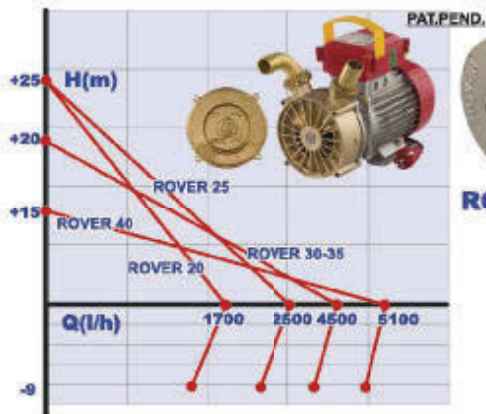

ROVER

230 V - 50 Hz a.c.

BRONZO - BRONZE - BRONCE

"Innovation, a look ahead"

ROVER 20 CE

ROVER 25 CE

ROVER 30 CE

ROVER 35 CE

ROVER 40 CE

COMMUTATORE
ROCKER SWITCH
IN INTERRUPTOR PULSADOR
DRUCKKNOPFSCHALTER

Code	Model	L/h	ØD mm	HP	Hmax(m)	r.p.m.	A x B x H	Kg.	EAN code
300000 CE	ROVER 20 CE	1700	20	0.5	25	2850	230x120h190	5	8032706073271
540000 CE	ROVER 25 CE	2500	25	0.8	25	2850	230x120h190	6	8032706071390
965000	ROVER 30 CE	4500	30	1.0	20	2800	255x160h190	8	8032706071444
961000	ROVER 35 CE	4500	35	1.0	20	2800	255x160h190	8	8032706071468
110000 CE	ROVER 40 CE	5100	40	1.0	15	1450	320x150h210	11	8032706072502