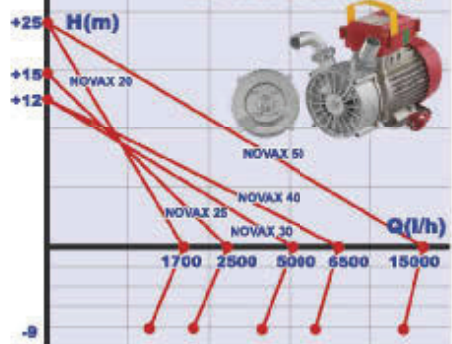

**NOVAX 50 M**

**NOVAX 20 M By-Pass**

**NOVAX 25 M By-Pass**

**NOVAX technology**

Code	Model	L/h	ØD mm	HP	W	Hmax(m)	r.p.m.	A x B x H	Kg.	EAN code
790000	NOVAX 20 M	1700	20	0.5	340	25	2850	230x120x190	5	8032706070249
780000	NOVAX 25 M	2400	25	0.6	420	12	1450	250x120x190	6	8032706070256
770000	NOVAX 30 M	5000	30	1.0	650	15	1450	310x150x210	10	8032706070263
750000	NOVAX 40 M	6500	40	1.2	800	15	1450	320x150x210	11	8032706070294
740000	NOVAX 50 M	15000	50	3	2100	25	1450	400x170x240	22	8032706070300
790000 BP	NOVAX 20 By-Pass	800-1700	20	0.5	340	25	2850	230x120x190	5	8032706072694
730000 BP	NOVAX 25 By-Pass	1500-2500	25	0.8	460	20	2850	230x120x190	6	8032706072618