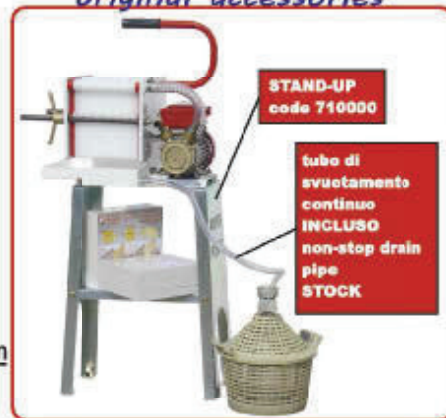

COLOMBO® Classic

**FILTRO PRESSA AUTOMATICO A STRATI FILTRANTI
PER VINO, SUCCHI, INFUSI, SPREMUTE, BIRRA
AUTOMATIC PRESS FILTER - WITH FILTER PADS
FOR WINE, BEER, JUICE**

Code	Model	L/h	V.a.c.	W	HP	AxBxH	Kg.	EANcode
490000	COLOMBO® 6	200 - 300	230 - 50 Hz	340	0.5	400x270h280	15	8032706070546
570000	COLOMBO® 12	350 - 500	230 - 50 Hz	340	0.5	430x270h280	16	8032706070560
580000	COLOMBO® 18	550 - 800	230 - 50 Hz	340	0.5	450x270h280	17	8032706070584

original accessories

original accessories

COLOMBO® *Inox*

**FILTRO PRESSA AUTOMATICO A STRATI FILTRANTI
PER VINO, SUCCHI, INFUSI, SPREMUTE, BIRRA
AUTOMATIC PRESS FILTER - WITH FILTER PADS
FOR WINE, BEER, JUICE**

Code	Model	L/h	V.a.c.	HP	AxBxH	Kg.	EAN code
610000	COLOMBO® 6 <i>Inox</i>	200 - 300	230 - 50 Hz	0.5	400x270h280	15	8032706070553
620000	COLOMBO® 12 <i>Inox</i>	350 - 500	230 - 50 Hz	0.5	430x270h280	16	8032706070577
630000	COLOMBO® 18 <i>Inox</i>	550 - 800	230 - 50 Hz	0.5	450x270h280	17	8032706070591

page 23

20

Code	Model	L/h	V.a.c.	Watt	HP	L x l x h	Kg.	EAN code
0400	PULCINO 10	120 - 160	230 - 50 Hz	340	0.5	400x270h250	12	8032706071635
0300	PULCINO 10 Oil	100 - 150	230 - 50 Hz	340	0.5	400x270h250	12	8032706071666